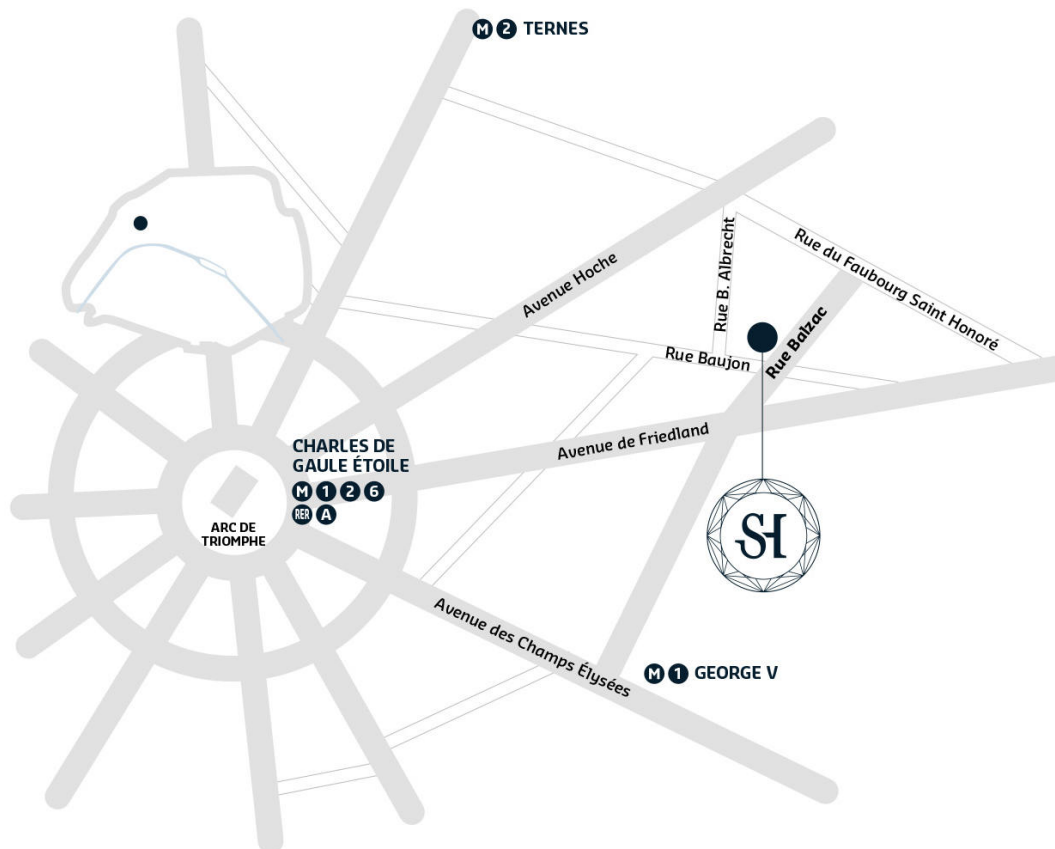

## Plan d'accès

### ÉTOILE BUSINESS CENTER

21-25, rue Balzac  
75008 Paris

**Métro :** Charles de Gaulle - Étoile, George V,  
Ternes

**RER :** ligne A, station Charles de Gaulle -  
Étoile

**Bus :** lignes n°22, 31, 43, 52, 93

**Parking payant avec accès direct**  
(entrée 6 bis, avenue Bertie-Albrecht).  
**Parking public,** avenue Hoche.